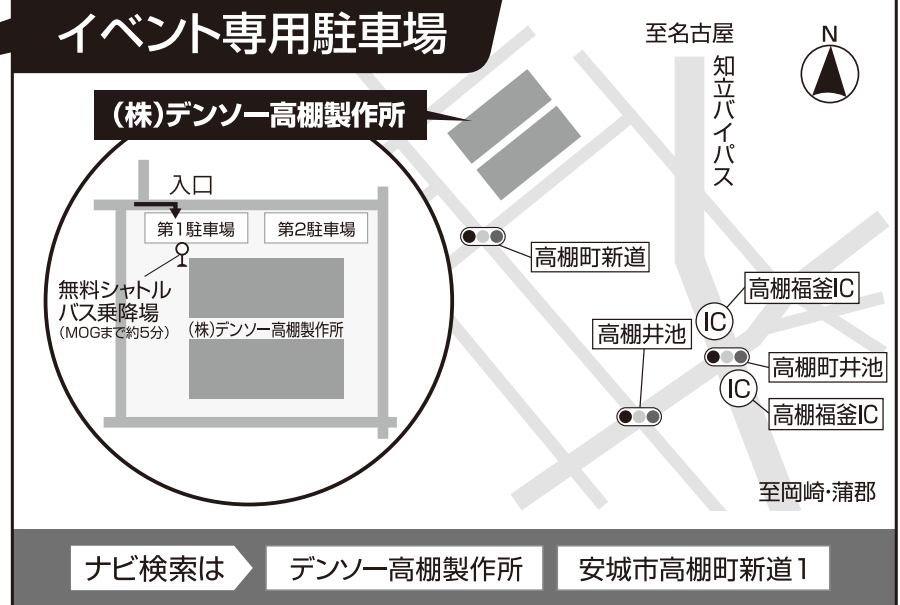

出典：愛知県 農業の動き2017より

イベント会場

パールライス安城工場
MOG

安城市高棚町井荒井3-1

イベント専用駐車場

(株)デンソー高棚製作所

ナビ検索は **デンソー高棚製作所** **安城市高棚町新道1**

車でお越しの方は、必ずイベント専用駐車場 (株)デンソー高棚製作所 をご利用ください。 **無料駐車場**

無料シャトルバスにて随時イベント会場との送迎を行います。

イベント専用駐車場(株)デンソー高棚製作所までのアクセス方法

【名古屋方面から】国道23号「高棚福釜IC」で降り→「高棚町井池」を右折→「高棚井池」を右折→直進
【岡崎・蒲郡方面から】国道23号「高棚福釜IC」で降り→「高棚町井池」を左折→「高棚井池」を右折→直進
【安城市街から】県道47号「高棚井池」を右折→直進 【高浜方面から】県道47号「高棚井池」を左折→直進