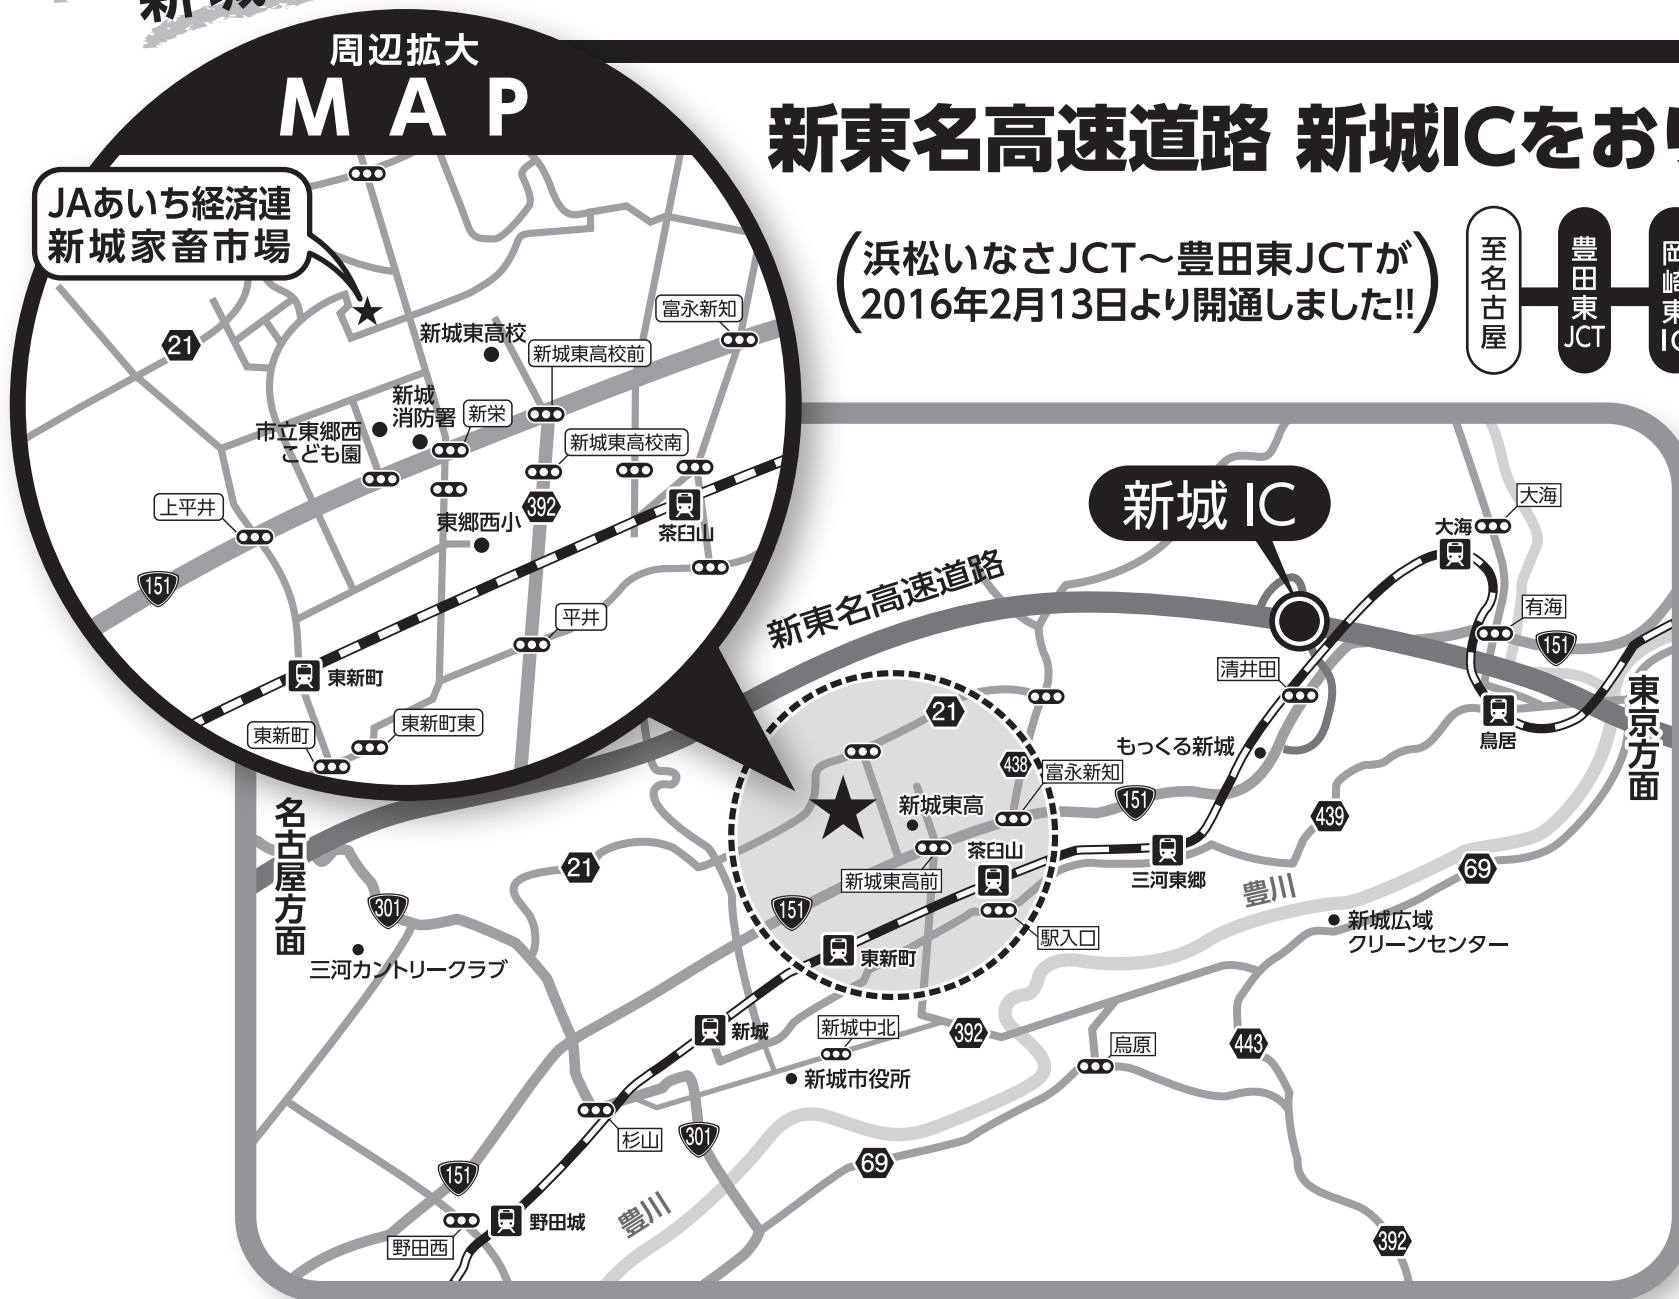

JAあいち経済連
新城家畜市場への

ご案内・MAP

周辺拡大
MAP

新東名高速道路 新城ICをおりて約10分!!

(浜松いなさJCT~豊田東JCTが
2016年2月13日より開通しました!!)

施設名称

JAあいち経済連
新城家畜市場

住所